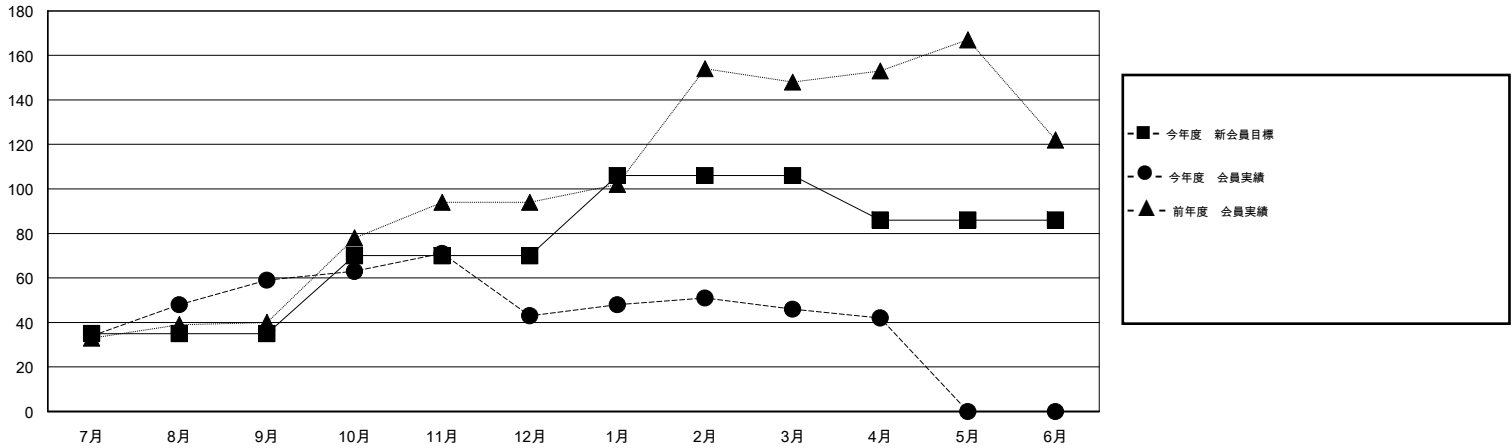

MONTHLY MEMBERSHIP PROGRESS REPORT

District 337 D

Results as of: 4/30/2016

GMT: Masayoshi Maruyama

地域 JAPAN

GMT会則地域 5-Jap

クラブ				
結果 : 2015-2016				
四半期	新クラブ目標	新クラブ	解散クラブ	純増 / 減
7月/8月/9月	0	0	0	0
10月/11月/12月	0	0	0	0
1月/2月/3月	1	0	0	0
4月/5月/6月	1	0	0	0

名				
結果 : 2015-2016				
四半期	新会員目標	チャーターメン バー / 新会員	退会者	純増 / 減
7月/8月/9月	35	123	64	59
10月/11月/12月	35	34	50	-16
1月/2月/3月	36	49	46	3
4月/5月/6月	-20	25	29	-4

新クラブ目標及び実績累計

会員目標及び実績累計

解散クラブ: 0	65 CLUBS OF 78 一名以上の新会員を登録	男女別
		男性 2,096 (84.89%)
		女性 373 (15.11%)
退会者	健康診断データはこちら	家族会員 411
物故会員 13		世帯主 191
クラブ解散 0		世帯主以外 220
その他 176		
合計 189		